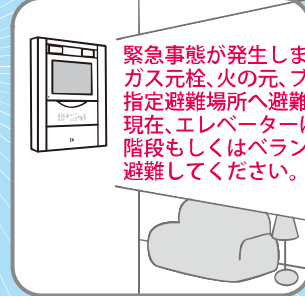

< 第37回防災委員会定例役員会 >

- 日時 平成30年8月18日(土) 18時30分～21時30分
- 場所 3階集会室
- 出席 第34期防災担当理事・防災委員20名

インターフォンからの緊急放送が可能となりました

当マンションのインターフォンが8月7日に全戸新しく更新されました。防犯上はもとより防災面にも非常に便利な機能があり、緊急時には管理員室からの全戸への一斉放送が可能となります。災害時には特に有効な手段となります。

管理事務所

緊急放送

一般放送

住戸内

緊急事態が発生しました。
ガス元栓、火の元、ブレーカーを確認して
指定避難場所へ避難してください。
現在、エレベーターは使えません。
階段もしくはベランダの避難ハッチで
避難してください。

(イメージ)

平成30年度 災害時帰宅困難者体験訓練 (新御堂筋線～大阪中央環状線)

歩いて家に帰れますか？

開催日：2018年9月7日(金)
18時～21時

◆ 訓練ルート (区間は参加者が任意設定) 柴原～江坂 は双方向、他のルート は矢印の方向のみ

大阪北部地震では、当マンションでも現役で仕事をされている方や所用で出かけられた方など多くの難者体験訓練「は良い機会となります。今回の「帰宅困難者体験訓練」は良い機会となります。災害時に役立つよう訓練を通して実体験しておきましょう。

主催：災害時帰宅困難者体験訓練実行委員会 共催：豊中市、吹田市
後援：豊中市教育委員会、吹田市教育委員会、豊中市社会福祉協議会