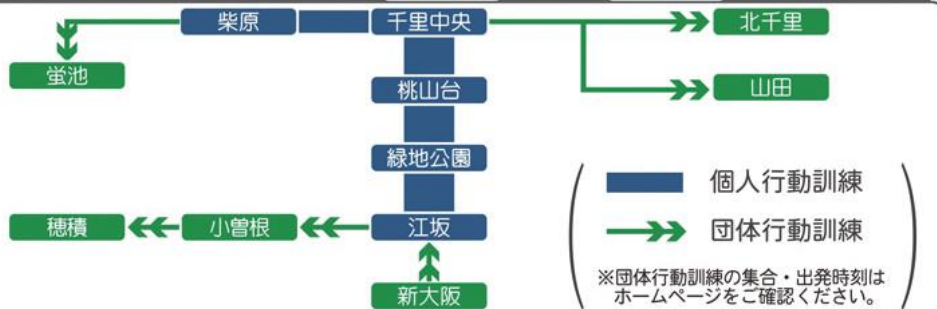

管理事務所

緊急放送

一般放送

住戸内

緊急事態が発生しました。
ガス元栓、火の元、ブレーカーを確認して
指定避難場所へ避難してください。
現在、エレベーターは使えません。
階段もしくはベランダの避難ハッチで
避難してください。

(イメージ)

平成30年度 災害時帰宅困難者体験訓練 (新御堂筋線～大阪中央環状線)

歩いて家に帰れますか？

開催日：2018年9月7日(金)
18時～21時

◆ 訓練ルート (区間は参加者が任意設定) 柴原～江坂 は双方向、他のルート は矢印の方向のみ

大阪北部地震では、当マンションでも現役で仕事をされている方や所用で出かけられた方など多くの難者体験訓練「は良い機会となります。今回の「帰宅困難者体験訓練」は良い機会となります。災害時に役立つよう訓練を通して実体験しておきましょう。

主催：災害時帰宅困難者体験訓練実行委員会 共催：豊中市、吹田市
後援：豊中市教育委員会、吹田市教育委員会、豊中市社会福祉協議会