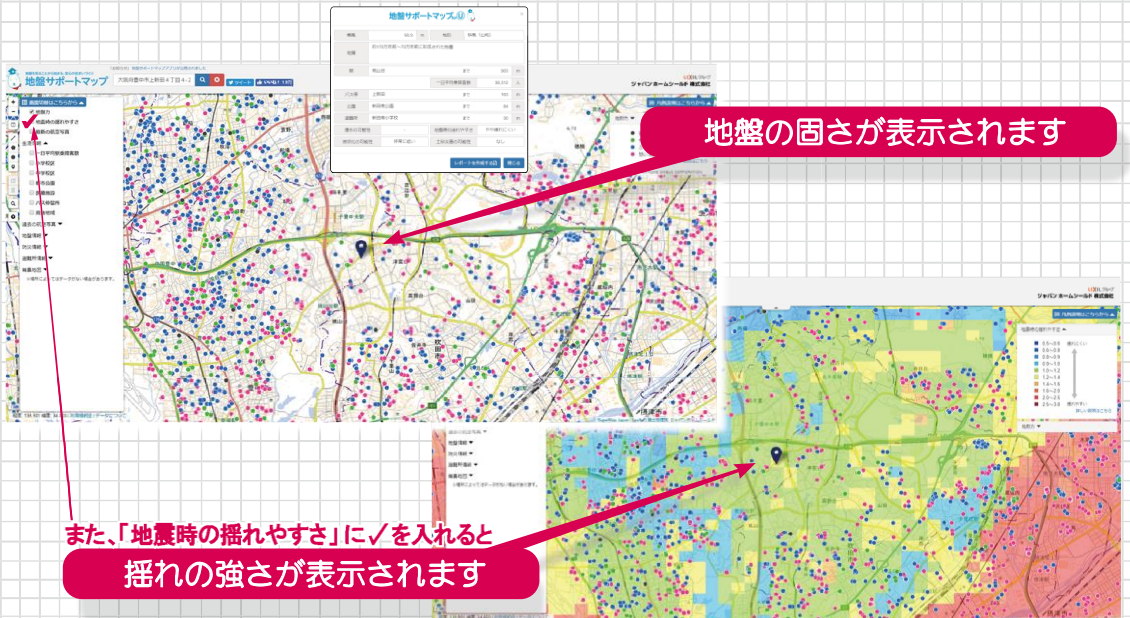

予告

詳しい案内は、次号お知らせいたします。また、直前には「安否確認カード」を全戸に配布いたします。
春の防災訓練を4月14日(日)に実施します。

私たちの町の事を知りましょう!

Check 豊中市で今後30年間に発生する大地震の発生率を調べてみましょう。

- ① パソコン、スマホから「ウェザーニュース 大地震発生率」で検索
- ② 市区町村リスト から住所を入力します。(下記の画面が表示されます)

パーセンテージが表示されます

〈情報提供：ウェザーニュース社〉

Check 上新田4丁目の地盤の堅さと地震発生時の揺れの強さを調べてみましょう。

- ① パソコン、スマホから「地盤サポートマップ」で検索
- ② 住所入力欄に住所を入力して送信をクリックします。(下記の画面が表示されます)

地盤の固さが表示されます

また、「地震時の揺れやすさ」に✓を入れると揺れの強さが表示されます

〈情報提供：ジャパンホームシールド株式会社〉

※参考資料としてご活用ください。