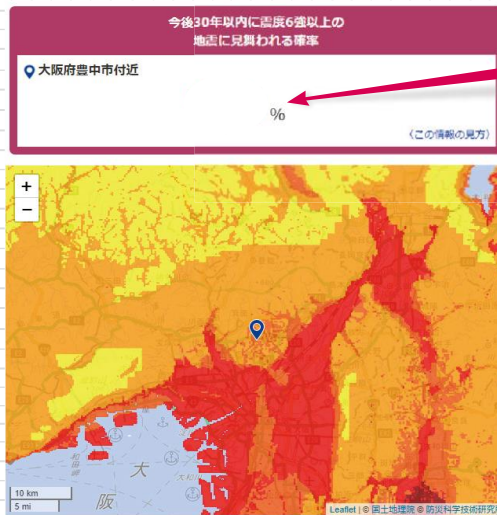

予告

詳しい案内は、次号お知らせいたします。また、直前には「安否確認カード」を全戸に配布いたします。
春の防災訓練を4月14日(日)に実施します。

私たちの町の事を知りましょう!

Check 豊中市で今後30年間に発生する大地震の発生率を調べてみましょう。

- ① パソコン、スマホから「ウェザーニュース 大地震発生率」で検索
- ② 市区町村リスト から住所を入力します。(下記の画面が表示されます)

パーセンテージが表示されます

〈情報提供：ウェザーニュース社〉

Check 上新田4丁目の地盤の堅さと地震発生時の揺れの強さを調べてみましょう。

- ① パソコン、スマホから「地盤サポートマップ」で検索
- ② 住所入力欄に住所を入力して送信をクリックします。(下記の画面が表示されます)

地盤の固さが表示されます

また、「地震時の揺れやすさ」に✓を入れると揺れの強さが表示されます

〈情報提供：ジャパンホームシールド株式会社〉

※参考資料としてご活用ください。