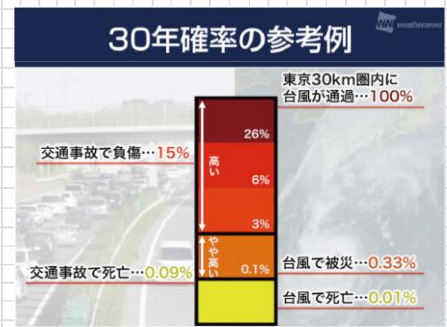

予告

詳しい案内は、次号お知らせいたします。また、直前には「安否確認カード」を全戸に配布いたします。
春の防災訓練を4月14日(日)に実施します。

私たちの町の事を知りましょう!

Check 豊中市で今後30年間に発生する大地震の発生率を調べてみましょう。

- ① パソコン、スマホから「ウェザーニュース 大地震発生率」で検索
- ② 市区町村リスト から住所を入力します。(下記の画面が表示されます)

パーセンテージが表示されます

〈情報提供：ウェザーニュース社〉

Check 上新田4丁目の地盤の堅さと地震発生時の揺れの強さを調べてみましょう。

- ① パソコン、スマホから「地盤サポートマップ」で検索
- ② 住所入力欄に住所を入力して送信をクリックします。(下記の画面が表示されます)

地盤の固さが表示されます

また、「地震時の揺れやすさ」に✓を入れると揺れの強さが表示されます

〈情報提供：ジャパンホームシールド株式会社〉

※参考資料としてご活用ください。